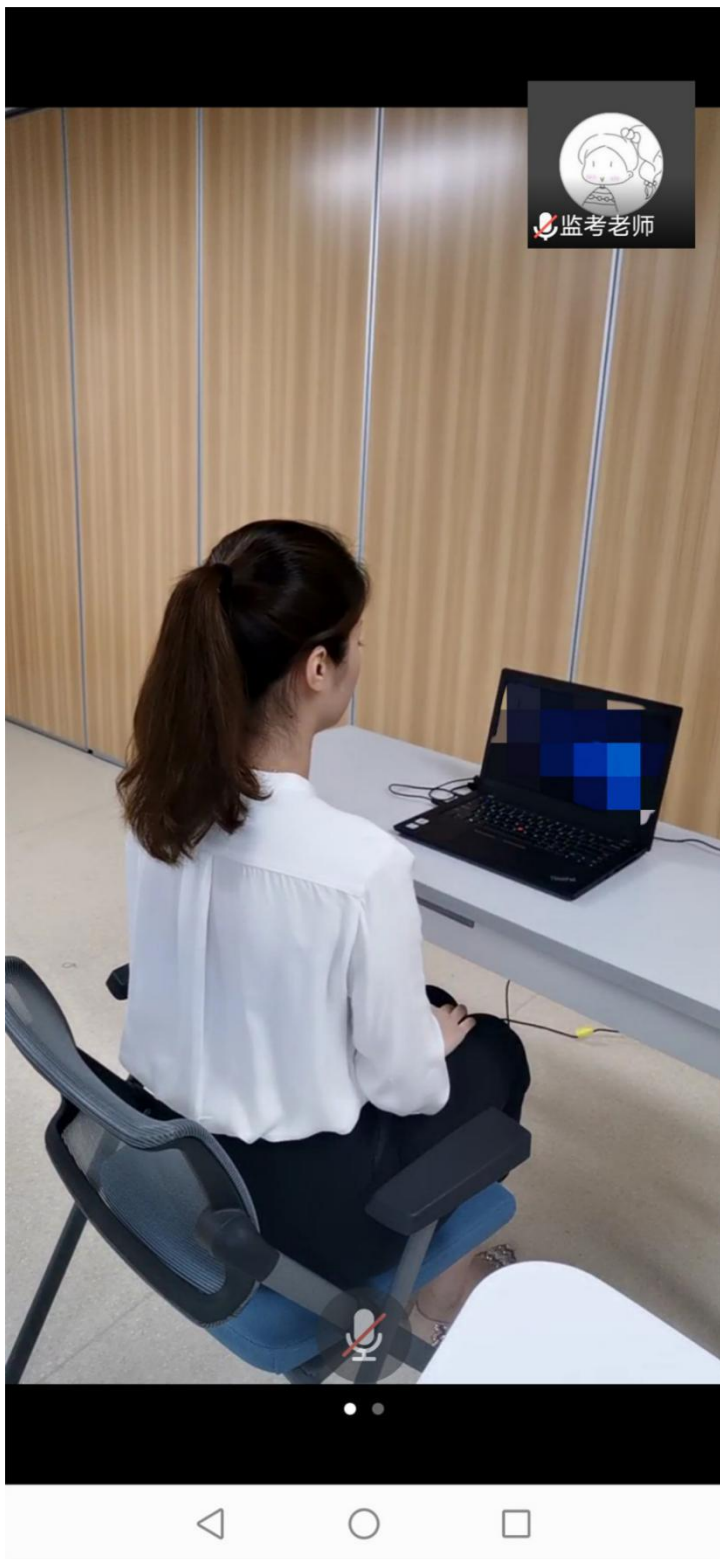

考生侧位摄像头视频画面显示如图